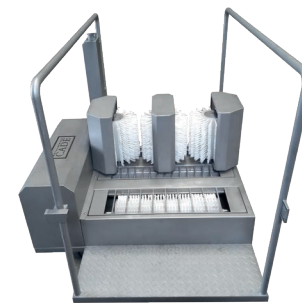

LAVASUELAS
Y BOTAS
COMBINADO
TRIPLE

LAVASUELAS
Y BOTAS
COMBINADO
TOTALMENTE
MECÁNICO

LAVABOTAS
SIMPLE TIPO
BATEA

LAVABOTAS
DOBLE

LAVASUELAS
SIMPLE
MECÁNICO

LAVASUELAS
TRIPLE MECÁNICO
CON TABLERO
ELÉCTRICO

LAVASUELAS
Y BOTAS
DE PASO
OBLIGADO

LAVASUELAS
Y BOTAS
DE PASO
OBLIGADO

LAVASUELAS
Y BOTAS
DE PASO
OBLIGADO

LAVASUELAS
Y BOTAS
BAJAS DE PASO
OBLIGADO

SUBPRODUCTOS

LAVADORA DE LENGUAS
PLATO Ø 425

LAVADORA DE LENGUAS
PLATO Ø 800

REFINADORA DE MONDONGOS
PLATO Ø 650
Ø 900
Ø 1100