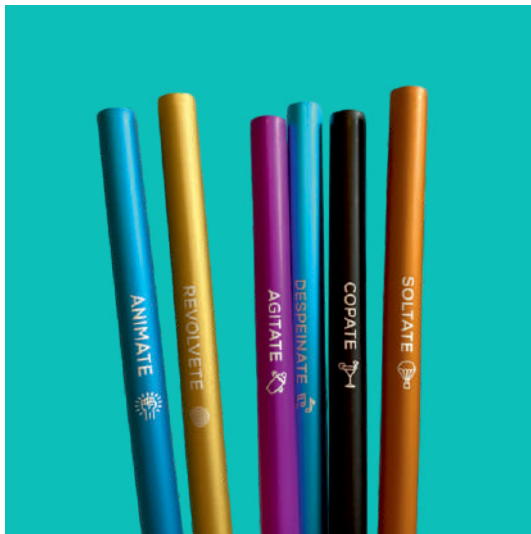

MEDIDAS: 11CM

CHIN CHIN

SORBETES

DE ALUMINIO ANODIZADO

SET DE 6 SORBETES, UNO DE CASA COLOR

CON PALABRA GRABADA; soltate / copate / despeinate / revolvete / agjate / animate

MEDIDAS: 21CM

KIT CAFECITO

VASITO DE CAFÉ DE CERÁMICA

- 8cm de alto y 7cm de diámetro
- apto horno y microondas

TABLITA HEXAGONAL DE MADERA DE LENGUA MACIZA

- 20cm
- con tira de gamuza para colgar.

| | |
|---|------------|
|  | TURQUESA |
|  | VERDE AGUA |
|  | AMARILLO |
|  | FUCSIA |
|  | NARANJA |
|  | AZUL |
|  | NEGRO |