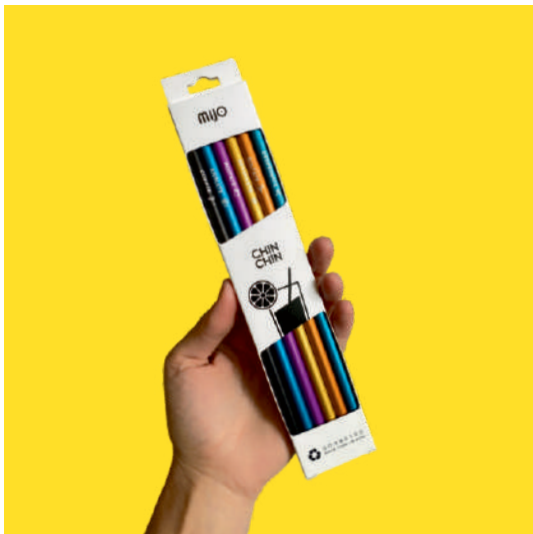

MEDIDAS: 11CM

CHIN CHIN

SORBETES

DE ALUMINIO ANODIZADO

SET DE 6 SORBETES, UNO DE CASA COLOR

CON PALABRA GRABADA; soltate / copate / despeinate / revolvete / agjate / animate

MEDIDAS: 21CM

KIT CAFECITO

VASITO DE CAFÉ DE CERÁMICA

- 8cm de alto y 7cm de diámetro
- apto horno y microondas

TABLITA HEXAGONAL DE MADERA DE LENGUA MACIZA

- 20cm
- con tira de gamuza para colgar.

| | |
|---|------------|
|  | TURQUESA |
|  | VERDE AGUA |
|  | AMARILLO |
|  | FUCSIA |
|  | NARANJA |
|  | AZUL |
|  | NEGRO |