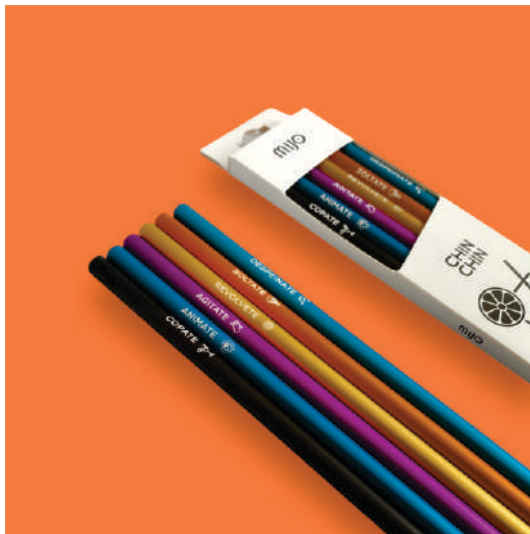

MEDIDAS: 11CM

CHIN CHIN

SORBETES

DE ALUMINIO ANODIZADO

SET DE 6 SORBETES, UNO DE CASA COLOR

CON PALABRA GRABADA; soltate / copate / despeinate / revolvete / agjate / animate

MEDIDAS: 21CM

KIT CAFECITO

VASITO DE CAFÉ DE CERÁMICA

- 8cm de alto y 7cm de diámetro
- apto horno y microondas

TABLITA HEXAGONAL DE MADERA DE LENGUA MACIZA

- 20cm
- con tira de gamuza para colgar.

| | |
|---|------------|
|  | TURQUESA |
|  | VERDE AGUA |
|  | AMARILLO |
|  | FUCSIA |
|  | NARANJA |
|  | AZUL |
|  | NEGRO |