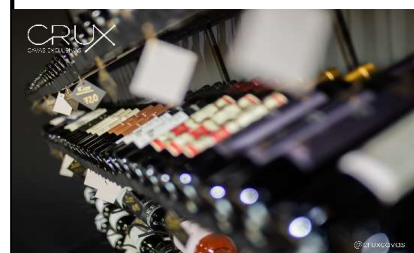

CRUX
CAVAS

>>> CAVAS, EXHIBIDORES Y ACCESORIOS CRUX: Planificados y diseñados para que te animes a crear tu espacio de exhibición y acopio de bebidas. Nuestras piezas revisten de un carácter excepcional, y comparten un particular estilo de diseño que permite combinarlos con armonía visual y estética en cualquier entorno.

ARGAR COPA PIN

- >>> Exhibición con elegancia
- >>> Creá diferentes diseños
- >>> Carga visual mínima

ARGAR COPERO

- >>> Exhibición tus copas con diseño
- >>> Versatilidad de posición

ARPINO

- >>> Posición horizontal
- >>> Exhibición de las etiquetas
- >>> Posición óptima del vino por su grado de inclinación

BITACORA

- >>> Libro de registro de Cata y de Cava
- >>> Información relevante del vino y su conservación
- >>> Guía de Análisis sensorial del Vino

	<p style="text-align: center;">BLED</p> <ul style="list-style-type: none"> >>> Permite exhibir botellas descorchadas >>> Brinda elegancia y sofisticación >>> Funcionalidad: Sujeción mediante exhibición 	
	<p style="text-align: center;">CANGO</p> <ul style="list-style-type: none"> >>> Diseñado para destacar botellas >>> Creá diferentes patrones >>> Carga visual mínima 	
	<p style="text-align: center;">CUNHA</p> <ul style="list-style-type: none"> >>> Diseñado para destacar botellas >>> Creá diferentes patrones >>> Carga visual mínima 	
	<p style="text-align: center;">ISLAY</p> <ul style="list-style-type: none"> >>> Exhibicion - Inclinacion de Botella >>> Corcho Sumergido >>> Sedimentacion en la base de la botella 	
	<p style="text-align: center;">NAZCA</p> <ul style="list-style-type: none"> >>> Exhibicion - Inclinacion de Botella >>> Corcho Sumergido >>> Sedimentacion en la base de la botella 	