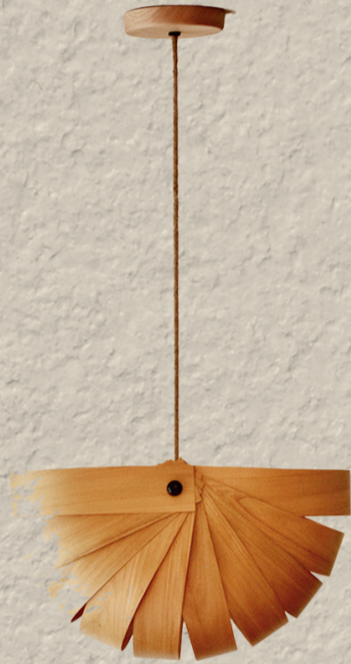

# CATÁLOGO DE PRODUCTOS

**3**  
CUOTAS  
sin interés

**#01**

~~\$55.000~~ | **\$35.250**

MEDIDAS: 60x35x30cm (ancho, prof, alto)  
Cable textil: 2mts.  
Incluye cable textil y base florón para techo.

**#02**

~~\$47.000~~ | **\$31.250**

MEDIDAS: 50x30x30cm (ancho, prof, alto)  
Cable textil: 2mts.  
Incluye cable textil y base florón para techo.

**#03**

~~\$63.000~~ | **\$50.450**

MEDIDAS: 155x50x30cm (ancho, prof, alto)  
Cable textil: 2mts.  
Incluye cable con pulsador y enchufe.

**#04**

~~\$37.000~~ | **\$29.650**

MEDIDAS: 47x30x14cm (ancho, prof, alto)  
Cable textil: 2mts.  
Incluye portalamparas metálicos, base de madera, cable textil, interruptor y enchufe.

**#05**

~~\$29.000~~ | **\$24.650**

MEDIDAS: 55x55x40cm (ancho, prof, alto)  
Cable textil: 2mts.  
Incluye cable textil y base florón para techo.

**#05 DOBLE**

~~\$65.000~~ | **\$48.000**

MEDIDAS: 140x55x140cm (ancho, prof, alto)  
Barral de 1m de largo.  
Incluye cable textil y base para techo.