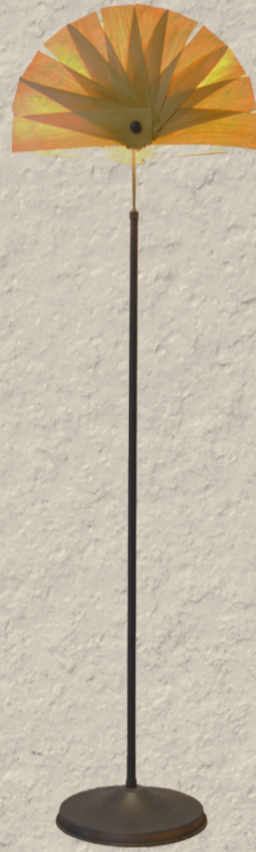

# CATÁLOGO DE PRODUCTOS

**3**  
CUOTAS  
sin interés

**#01**

~~\$55.000~~ | **\$35.250**

MEDIDAS: 60x35x30cm (ancho, prof, alto)  
Cable textil: 2mts.  
Incluye cable textil y base florón para techo.

**#02**

~~\$47.000~~ | **\$31.250**

MEDIDAS: 50x30x30cm (ancho, prof, alto)  
Cable textil: 2mts.  
Incluye cable textil y base florón para techo.

**#03**

~~\$63.000~~ | **\$50.450**

MEDIDAS: 155x50x30cm (ancho, prof, alto)  
Cable textil: 2mts.  
Incluye cable con pulsador y enchufe.

**#04**

~~\$37.000~~ | **\$29.650**

MEDIDAS: 47x30x14cm (ancho, prof, alto)  
Cable textil: 2mts.  
Incluye portalamparas metálicos, base de madera, cable textil, interruptor y enchufe.

**#05**

~~\$29.000~~ | **\$24.650**

**#06**

~~\$27.000~~ | **\$21.950**

MEDIDAS: 30x15x30cm (ancho, prof, alto)  
Cable textil: 2mts.  
Incluye cable textil y base florón para techo.