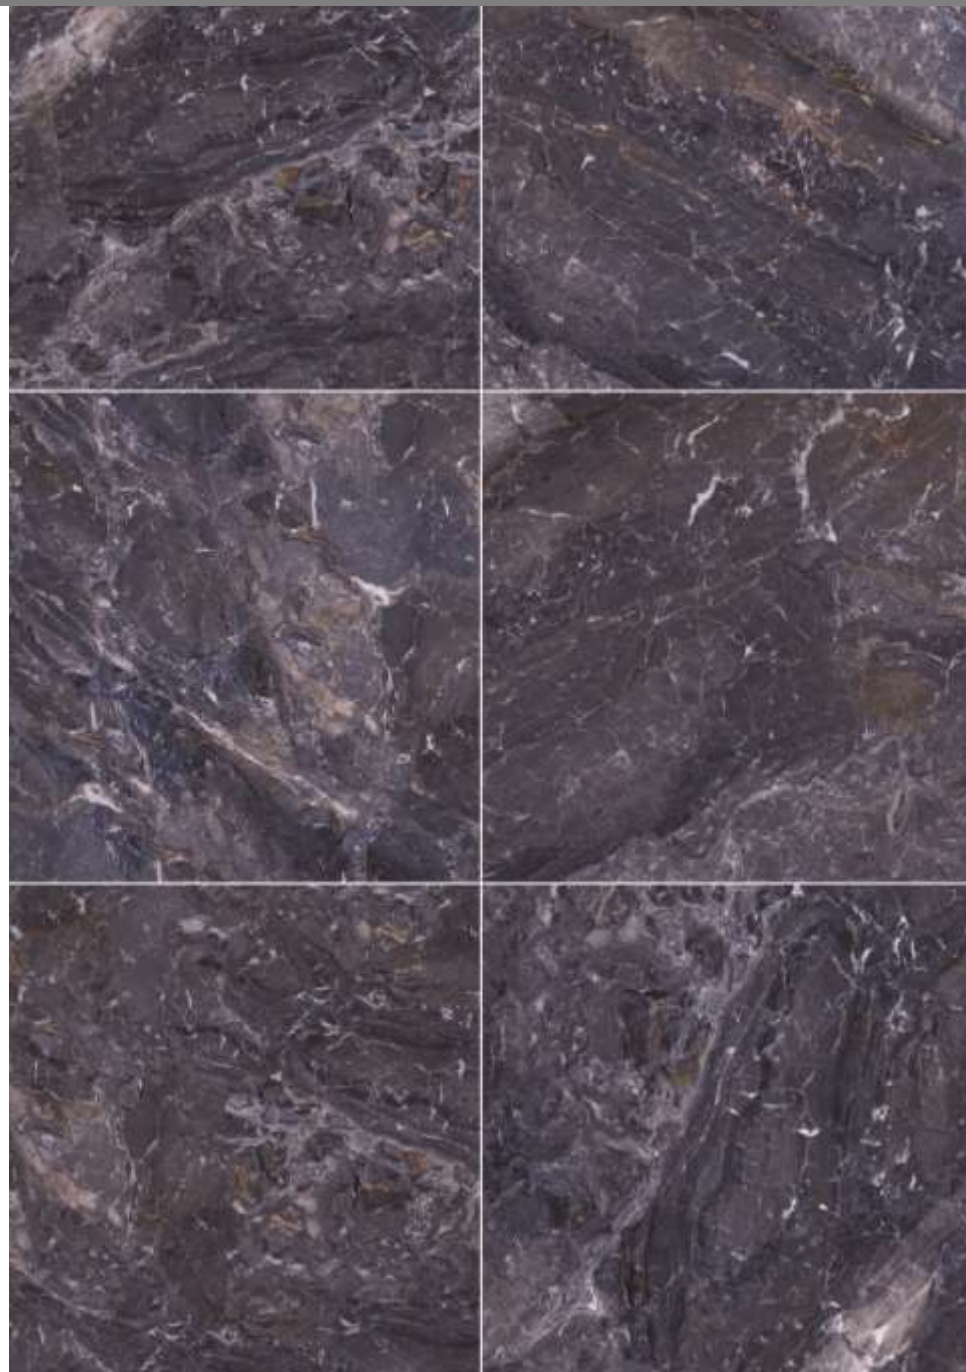

NEGRO

> Vitro

Tamaño: 60 x 60 cm

Digital Print

Terminación: Mate

Tránsito: No Transitable

Apto para piscinas

AZUL