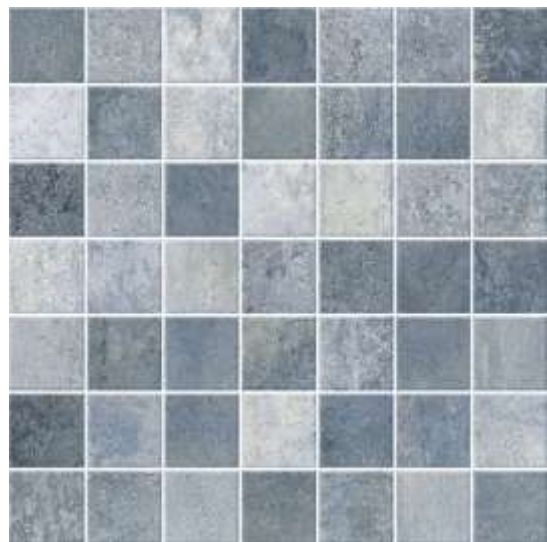

NEGRO

> Vitro

Tamaño: 60 x 60 cm

Digital Print

Terminación: Mate

Tránsito: No Transitable

Apto para piscinas

AZUL