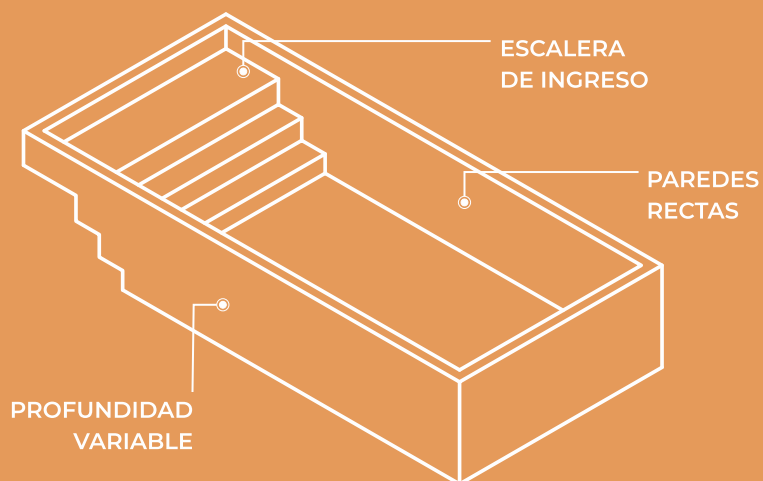

Línea
CLÁSICA

Versátil y funcional

Línea MODERNA

Estilo y diversión

Es una línea que realza el estilo constructivo moderno y paredes rectas son las características principales de esta línea, además de que en todos los modelos modernos, la escalera de acceso a la piscina cuenta con escalones que abarcan todo el ancho de la misma, haciendo aún más sencillo y cómodo el acceso. Cuenta con cuatro modelos que van desde los 4 m hasta los 8 m.

Piscinas San Juan

Línea
MODERNA

**Sencillo y cómodo
acceso**

Piscinas San Juan

Línea Spa

Descanso y esparcimiento

Línea que motiva al descanso en su zona de playa y al esparcimiento gracias a su gran área de nado. Su diseño moderno y confortable se caracteriza por sus paredes rectas y una única profundidad. Cuenta con cuatro modelos que van desde los 6,10 m hasta los 9,80 m.