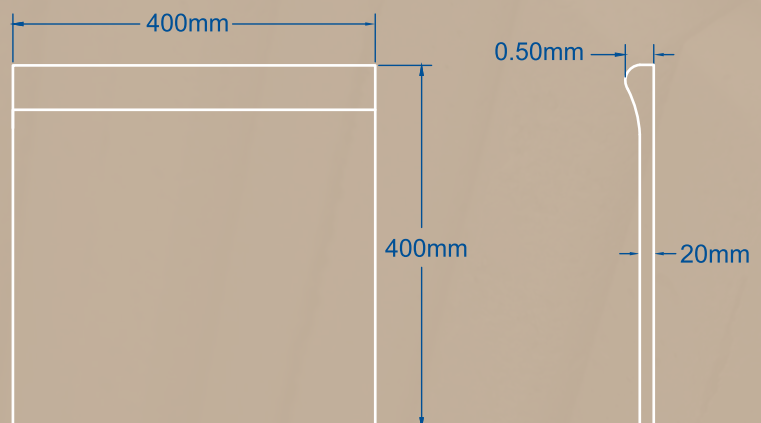

HANDEL

LASSO

GRIEG

ROSSINI

MEDIDAS INTERNAS	6,10 m x 2,60 m	5 m x 2,40 m	4,40 m x 2 m	3,60 m x 1,90 m
MEDIDAS EXTERNAS	6,50 m x 3 m	5,40 m x 2,80 m	4,80 m x 2,40 m	4 m x 2,30 m
PROFUNDIDAD	1,21 m	1,25 m	1,14 a 1,18 m	0,76 m
VOLÚMEN	16.000 L	13.200L	9.100 L	4.300 L

Línea Spa

BAHAMA

DOMINICA

GERIBÁ

IPANEMA

MEDIDAS INTERNAS	9,50 m x 3,50 m	7,50 m x 3,00 m	6,60 m x 2,60 m	6 m x 3 m
MEDIDAS EXTERNAS	9,90 m x 3,90 m	7,90 m x 3,40 m	7 m x 3 m	6,40 m x 3,40 m
PROFUNDIDAD	1,50 m	1,42 m	1,22 m	1,42 m
VOLÚMEN	42.300 L	28.500 L	17.800 L	22.000 L

Línea mediterránea

MEDIDAS INTERNAS	4,80 m x 2,20 m
MEDIDAS EXTERNAS	5,10 m x 2,42 m
PROFUNDIDAD	1,30 m
VOLÚMEN	11.200 L

Piscinas San Juan

Si hay magia
en este mundo...
¡Toda está en el agua!

Piscinas San Juan

Tenemos 5 modelos 

Modelo liso

Modelo liso frezado

Modelo L

Modelo curvo frezado

Modelo ballena

Diseña tu solarium

Pisos ideales para una caminata descalzos
o para descansar tomando sol. 
Son el complemento infaltable.