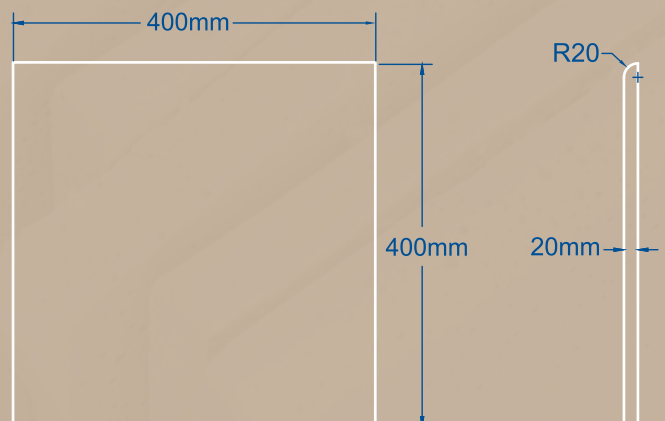

Línea mediterránea

MEDIDAS INTERNAS	4,80 m x 2,20 m
MEDIDAS EXTERNAS	5,10 m x 2,42 m
PROFUNDIDAD	1,30 m
VOLÚMEN	11.200 L

Piscinas San Juan

Si hay magia
en este mundo...
¡Toda está en el agua!

Piscinas San Juan

Tenemos 5 modelos 

Modelo liso

Modelo liso frezado

Modelo L

Modelo curvo frezado

Modelo ballena

Diseña tu solarium

Pisos ideales para una caminata descalzos
o para descansar tomando sol. 
Son el complemento infaltable.