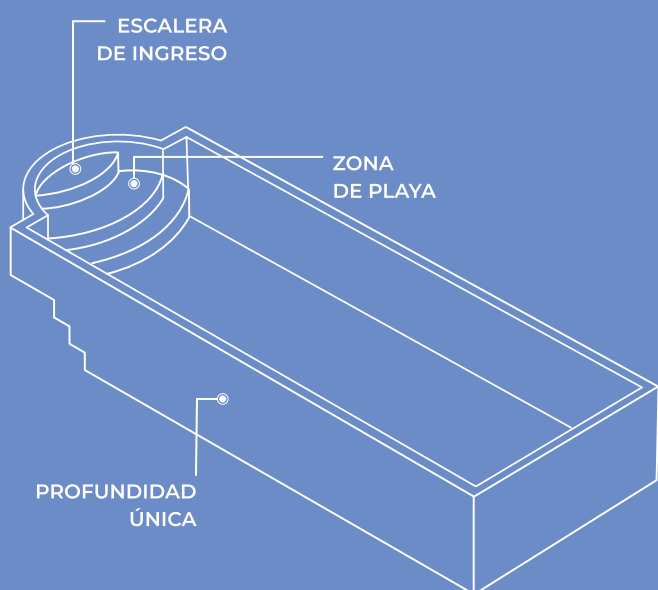

RELAX 5

RELAX 4

MEDIDAS INTERNAS	5,53 m x 2,40 m	4,84 m x 2,20 m
MEDIDAS EXTERNAS	5,77 m x 2,64 m	5,08 m x 2,42 m
PROFUNDIDAD	1,33 m	1,3 m
VOLÚMEN	14.500 L	11.700 L

Piscinas San Juan

Línea *Relax*

Amplia y adaptable

Piscinas San Juan

Línea mediterránea

Versatilidad y funcionalidad

Renovado diseño inspirado en nuestra Línea Clásica, adaptable a cualquier tipo de estilo constructivo. Cuenta con una escalera de ingreso compuesta por escalones curvos con una zona de playa ideal para sentarse cómodamente.

Línea mediterránea

MEDIDAS INTERNAS	4,80 m x 2,20 m
MEDIDAS EXTERNAS	5,10 m x 2,42 m
PROFUNDIDAD	1,30 m
VOLÚMEN	11.200 L

Piscinas San Juan

Si hay magia
en este mundo...
¡Toda está en el agua!

Piscinas San Juan