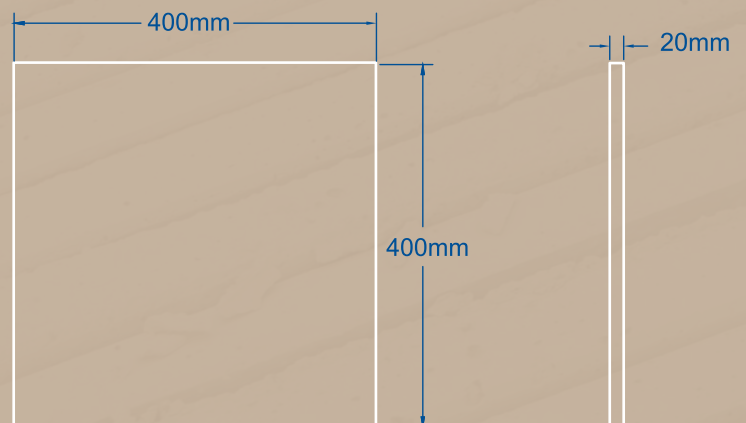

Modelo liso