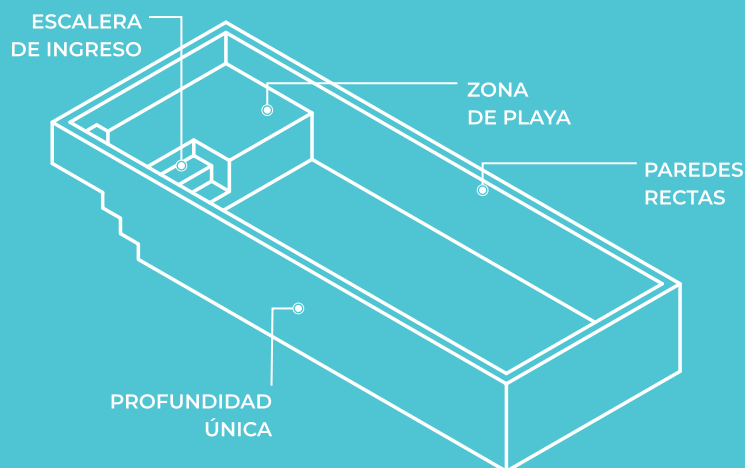

Línea
CLÁSICA

Versátil y funcional

Línea MODERNA

Estilo y diversión

Es una línea que realza el estilo constructivo moderno y paredes rectas son las características principales de esta línea, además de que en todos los modelos modernos, la escalera de acceso a la piscina cuenta con escalones que abarcan todo el ancho de la misma, haciendo aún más sencillo y cómodo el acceso. Cuenta con cuatro modelos que van desde los 4 m hasta los 8 m.

Piscinas San Juan

Línea
MODERNA

**Sencillo y cómodo
acceso**

Piscinas San Juan

Línea Spa

Descanso y esparcimiento

Línea que motiva al descanso en su zona de playa y al esparcimiento gracias a su gran área de nado. Su diseño moderno y confortable se caracteriza por sus paredes rectas y una única profundidad. Cuenta con cuatro modelos que van desde los 6,10 m hasta los 9,80 m.

Línea Spa

BAHAMA

DOMINICA

GERIBÁ

IPANEMA

MEDIDAS INTERNAS	9,50 m x 3,50 m	7,50 m x 3,00 m	6,60 m x 2,60 m	6 m x 3 m
MEDIDAS EXTERNAS	9,90 m x 3,90 m	7,90 m x 3,40 m	7 m x 3 m	6,40 m x 3,40 m
PROFUNDIDAD	1,50 m	1,42 m	1,22 m	1,42 m
VOLÚMEN	42.300 L	28.500 L	17.800 L	22.000 L