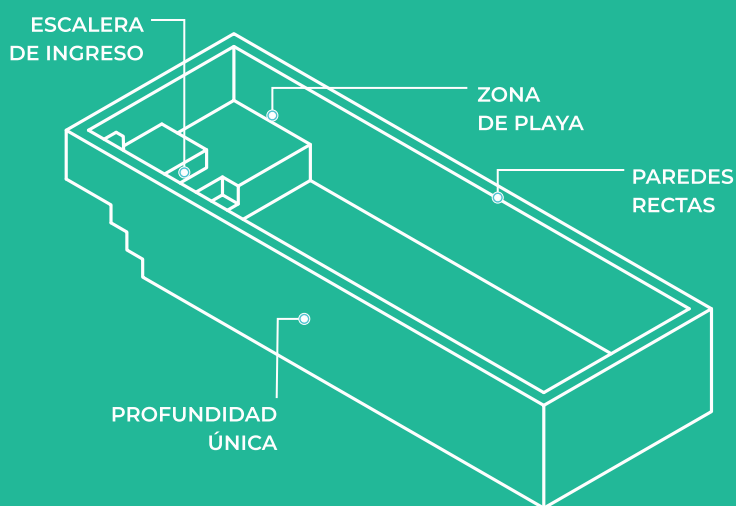

Línea *Spa*

**Diseño moderno
y confortable**

Piscinas San Juan

Línea **Hidro**

Burbujas y masajes

Línea de hidromasaje pensada en aprovechar espacios reducidos funcionando sola o sumar comodidad en conjunto con su piscina. Gracias a su profundidad es ideal para estar sentados y generar un ambiente confortable y de conversaciones.

Línea **Hidro**

ENYA

BOSSA

MEDIDAS INTERNAS	2 m x 2 m	2 m de diámetro
MEDIDAS EXTERNAS	2,4 m x 2,4 m	2,4 m de diámetro
PROFUNDIDAD	0,5 m	1 m
VOLÚMEN	1.900 L	2.000 L

Piscinas San Juan

Línea **Hidro**

Ideal para espacios
reducidos

Piscinas San Juan

Línea Relax

Confort y amplitud,

Línea de diseño moderno y confortable, práctico y con áreas que invitan al descanso, ideales para tomar sol o charlar con amigos. Cuenta con una gran superficie de nado y una única profundidad. Amplia y adaptable a diferentes espacios.