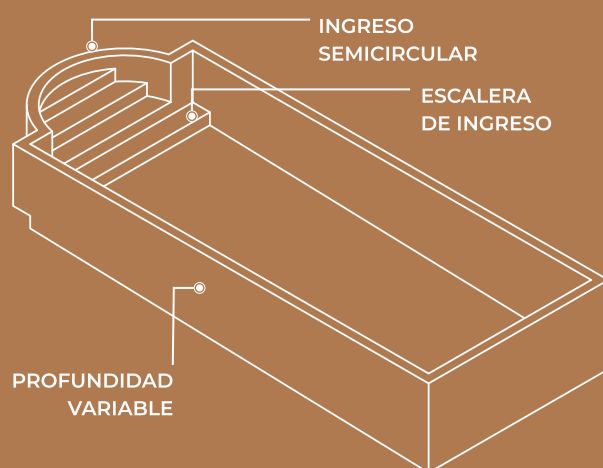

Más de 10 años
creando piscinas
y experiencias
únicas.

Piscinas San Juan

Piscinas San Juan

Línea CLÁSICA

Versatilidad y funcionalidad

El diseño clásico es adaptable a cualquier tipo de estilo constructivo, el mismo cuenta con una escalera de ingreso compuesta por escalones que tienen una superficie de apoyo de 30 cm cada uno, por lo que se hace muy sencillo el acceso a la piscina.