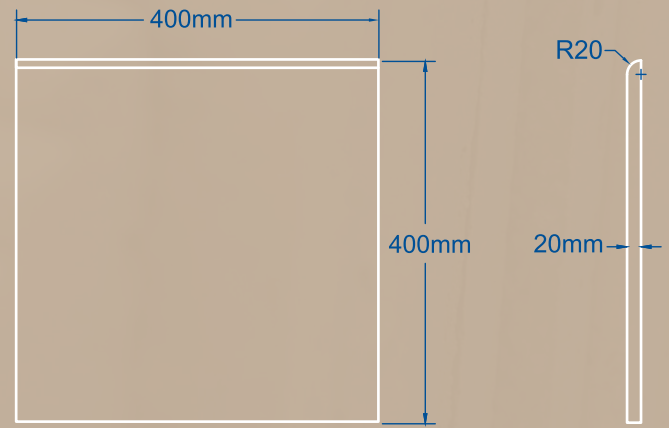

HANDEL

LASSO

GRIEG

ROSSINI

MEDIDAS INTERNAS	6,10 m x 2,60 m	5 m x 2,40 m	4,40 m x 2 m	3,60 m x 1,90 m
MEDIDAS EXTERNAS	6,50 m x 3 m	5,40 m x 2,80 m	4,80 m x 2,40 m	4 m x 2,30 m
PROFUNDIDAD	1,21 m	1,25 m	1,14 a 1,18 m	0,76 m
VOLÚMEN	16.000 L	13.200L	9.100 L	4.300 L

Línea Spa

BAHAMA

DOMINICA

GERIBÁ

IPANEMA

MEDIDAS INTERNAS	9,50 m x 3,50 m	7,50 m x 3,00 m	6,60 m x 2,60 m	6 m x 3 m
MEDIDAS EXTERNAS	9,90 m x 3,90 m	7,90 m x 3,40 m	7 m x 3 m	6,40 m x 3,40 m
PROFUNDIDAD	1,50 m	1,42 m	1,22 m	1,42 m
VOLÚMEN	42.300 L	28.500 L	17.800 L	22.000 L

Línea mediterránea

MEDIDAS INTERNAS	4,80 m x 2,20 m
MEDIDAS EXTERNAS	5,10 m x 2,42 m
PROFUNDIDAD	1,30 m
VOLÚMEN	11.200 L

Piscinas San Juan

Si hay magia
en este mundo...
¡Toda está en el agua!

Piscinas San Juan

Tenemos 5 modelos 

Modelo liso

Modelo liso frezado

Modelo L

Modelo curvo frezado

Modelo ballena

Diseña tu solarium

Pisos ideales para una caminata descalzos
o para descansar tomando sol. 
Son el complemento infaltable.